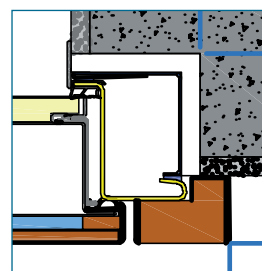

Listelli interni in MDF laccati RAL che rispettano il colore del pannello scelto

Gocciolatoio inox h. 60 mm

Maniglieria esterna maniglione serie Square P (L=1450 mm)

Maniglieria interna serie Dallas F69 in acciaio inox per alta frequenza d'uso

Soglia Svizzera

Lama parafreddo a sette camere

Controtelaio 3D con coibentazione avvolgente

Sottosiglia con taglio termico

Il pannello in alluminio per l'esterno

Stile, innovazione e perfetta tenuta.

La particolare composizione del materiale del pannello esterno lo rende completamente impermeabile e stabile alle dilatazioni termiche invernali ed estive nonché completamente esente da trattamenti di manutenzione. Il pannello esterno in alluminio è contenuto in un profilo perimetrale a taglio termico che garantisce alla collezione di porte COM alti valori di risparmio energetico, ottimo isolamento acustico, elevata tenuta all'acqua, al vento e all'aria e classe di sicurezza antieffrazione 3 contro i tentativi di furto.