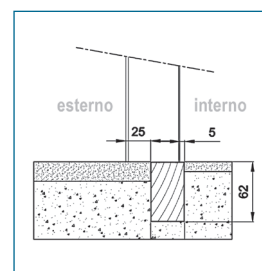

Sottosiglia con taglio termico